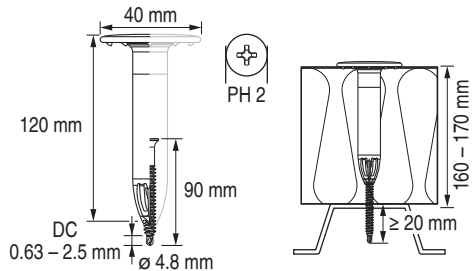

2042422
01.08.2013

S-IDP 4.8C/40x170 # 2039421

Duplex coated

2042422