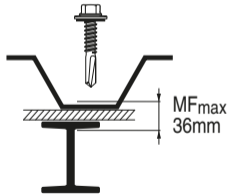

S-MD 65 S 5.5 x 65

290685

Rostfrei / Inox / Stainless A2

2056972