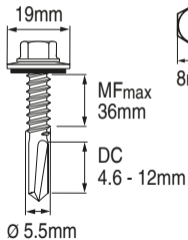

S-MD 65 S 5.5 x 65

290685

Rostfrei / Inox / Stainless A2

2056972