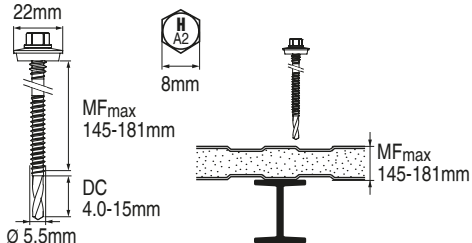

# S-CD 75 GS 5.5x223

# 2109067

Rostfrei / Inox / Stainless A2

2111173