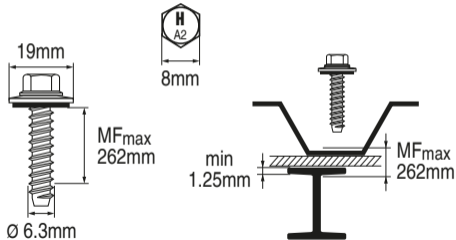

# S-MP 64S 6.3x275

# 403186

Rostfrei / Inox / Stainless A2

2081895