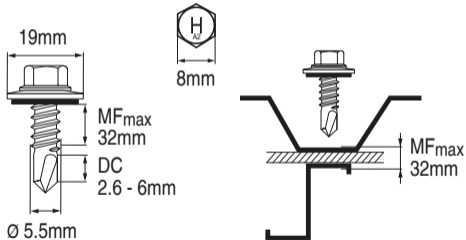

S-MD 63 S 5.5 x 50

413453

Rostfrei / Inox / Stainless A2

2009455