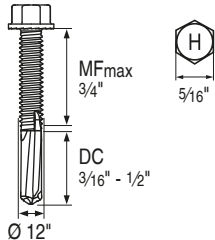

S-MD12-24x1 5/8" RT5 M9 # 2204314

Verzinkt / Zingué / Zinc

2214678