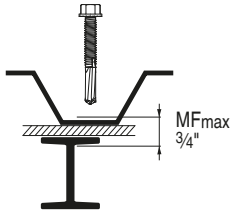

S-MD12-24x1 5/8" RT5 M9 # 2204314

Verzinkt / Zingué / Zinc

2214678