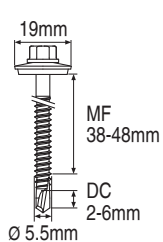

2157001
11.07.2018

S-CDH 63S 5.5x76

2157146

Rostfrei / Inox / Stainless A2

2157001