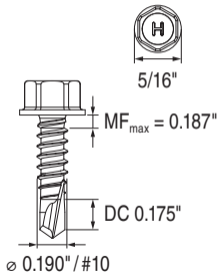

S-MD10-16×5/8 HWH3

#2098767

Zinc / Zingú / Galvanizado

2099093-01.2024